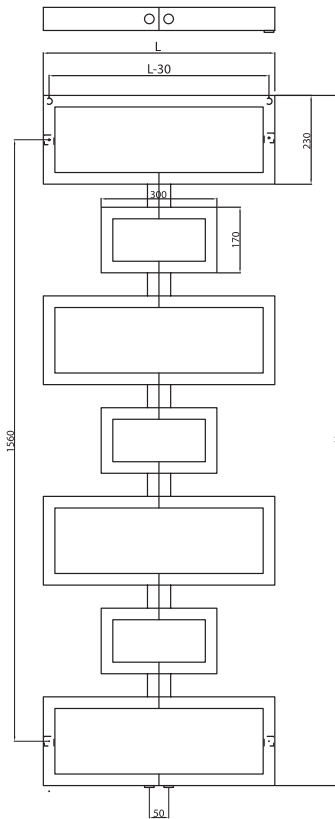

Max. working pressure/  
Presiune max. de lucru 7 bar

Max. working temperature/  
Temperatură max. de lucru 90 °C

Mounting kit included/  
Kit montaj inclus: K06

10 bar Factory pressure test/  
Presiune de probă: 10 bar

Elements & collectors/  
Elemente și colectori: Ø60x30 mm

NEW/NOU

Hydraulic connections/  
Conexiuni hidraulice

| Code<br>Cod         | Finish<br>Finisaj | Height<br>Înălțime<br>(H) | Length<br>Lățime<br>(L) | Centres<br>Interax<br>(A) | No el<br>Nr elemente | Weight<br>Greutate | Volume<br>Volum | Output / Putere termică (watt) |                               |                               |
|---------------------|-------------------|---------------------------|-------------------------|---------------------------|----------------------|--------------------|-----------------|--------------------------------|-------------------------------|-------------------------------|
|                     |                   |                           |                         |                           |                      |                    |                 | $\Delta t=30^{\circ}\text{C}$  | $\Delta t=50^{\circ}\text{C}$ | $\Delta t=60^{\circ}\text{C}$ |
|                     |                   | mm                        | mm                      | mm                        | pcs                  | kg                 | l               | W                              | W                             | W                             |
| BELLBIG060/179V9010 | RAL9010/alb       | 1790                      | 600                     | 50                        | 7                    | 25,5               | 13,7            | 440                            | 847                           | 1059                          |