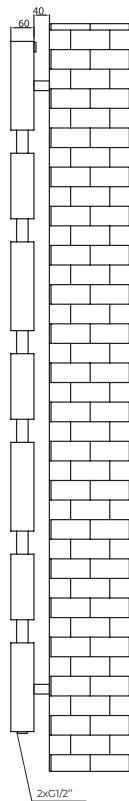

Max. working pressure/  
Presiune max. de lucru 7 bar

Max. working temperature/  
Temperatură max. de lucru 90 °C

Mounting kit included/  
Kit montaj inclus: K06

10 bar Factory pressure test/  
Presiune de probă: 10 bar

Elements & collectors/  
Elemente și colectori: Ø60x30 mm

NEW/NOU

Hydraulic connections/  
Conexiuni hidraulice

| Code<br>Cod         | Finish<br>Finisaj | Height<br>Înălțime<br>(H) | Length<br>Lățime<br>(L) | Centres<br>Interax<br>(A) | No el<br>Nr elemente | Weight<br>Greutate | Volume<br>Volum | Output / Putere termică (watt) |                               |                               |
|---------------------|-------------------|---------------------------|-------------------------|---------------------------|----------------------|--------------------|-----------------|--------------------------------|-------------------------------|-------------------------------|
|                     |                   |                           |                         |                           |                      |                    |                 | $\Delta t=30^{\circ}\text{C}$  | $\Delta t=50^{\circ}\text{C}$ | $\Delta t=60^{\circ}\text{C}$ |
|                     |                   | mm                        | mm                      | mm                        | pcs                  | kg                 | l               | W                              | W                             | W                             |
| BELLBIG060/179V9010 | RAL9010/alb       | 1790                      | 600                     | 50                        | 7                    | 25,5               | 13,7            | 440                            | 847                           | 1059                          |