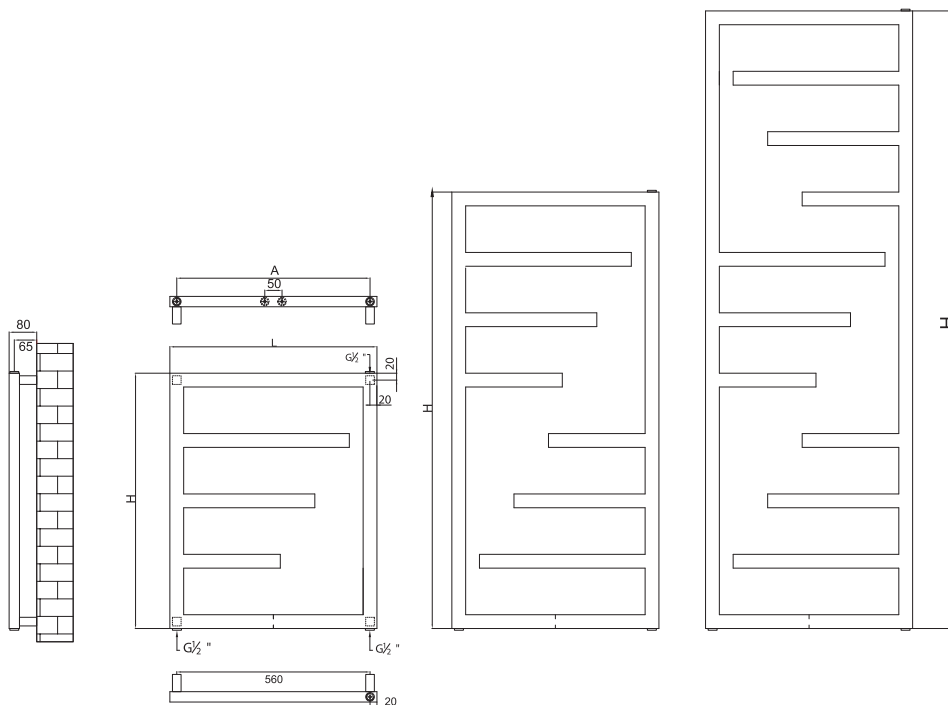

BOKA

Valves are not included and must be ordered separately, if required.
Robineții nu sunt incluși și trebuie comandați separat, la cerere.

BOKA

BOKA puts a new twist on a classic ladder style towel rail with a simple design that allows for the easy hanging of towels. BOKA is efficient, available in RAL colours or chrome plated, just a perfect addition to any bathroom or kitchen.

BOKA reprezintă o nouă formă a clasicului radiator port-prosop, cu un design simplu, care permite așezarea ușoară a prosoapelor. Disponibil în varianta vopsită sau cromată, BOKA se adaptează perfect oricărei băi sau bucătării.

Elements/
Elemente:
40x30mm

Collectors/
Colectori:
40x30mm

Code/ Cod	Finish / Finisaj	Height/ Înălțime (H) mm	Length/ Lățime (L) mm	Centres/ Interax (A) mm	No el/Nr elemente pcs	Weight/ Greutate kg	Volume/ Volum l	OUTPUT/PUTERE TERMICĂ (watt)			
								Δt=30°C W	Δt=50°C W	Δt=60°C W	electric w
BOK060/074V9010	RAL 9010 white/alb*	740	600	560	5	6,40	4,10	133	256	320	300
BOK060/126.5V9010		1265	600	560	8	10,20	6,50	213	409	511	500
BOK060/179V9010		1790	600	560	11	14,10	8,90	292	562	702	600
BOK060/074CR	Chrome/ Cromat	740	600	560	5	6,40	4,10	102	197	246	300
BOK060/126.5CR		1265	600	560	8	10,20	6,50	164	315	393	500
BOK060/179CR		1790	600	560	11	14,10	8,90	225	432	540	600