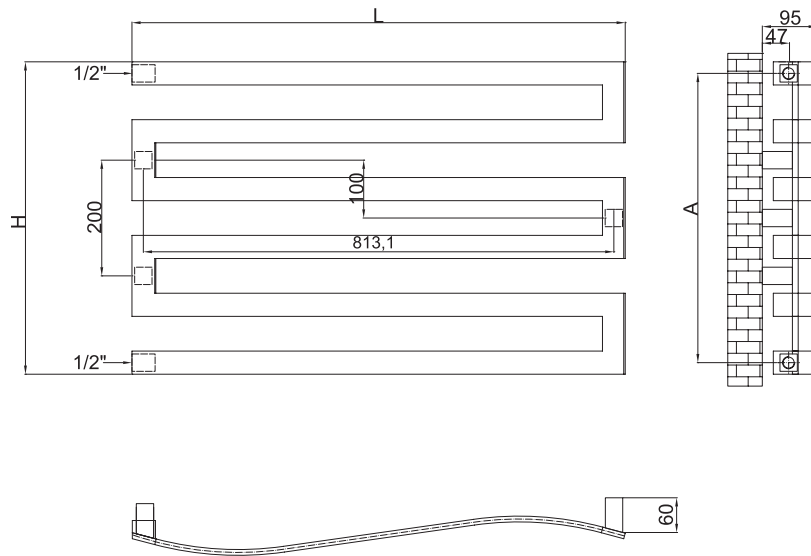

ESSE

Valves are not included and must be ordered separately, if required.
Robineții nu sunt incluși și trebuie comandați separat, la cerere.

ESSE

The ultra slim ESSE features flat tubes with a subtle curving profile that flows smoothly, looking perfect in any contemporary setting. With its attractive shape, ESSE can either be used as a supplemental heater or be the sole source of heat for a smaller room.

Un model ultra suplu cu un profil subțire, ușor curbat care se încadrează perfect în orice schemă de design modern. ESSE poate fi folosit fie ca element suplimentar de încălzire, fie ca sursă unică de căldură pentru un spațiu mai mic.

Code/ Cod	Finish / Finisaj	Height/ Înălțime (H) mm	Length/ Lățime (L) mm	Centres/ Interax (A) mm	No el/Nr elementi pcs	Weight/ Greutate kg	Volume/ Volum l	OUTPUT/PUTERE TERMICĂ (watt)		
								Δt=30°C	Δt=50°C	Δt=60°C
ES054/085V9010	RAL 9010 white/alb*	540	850	500	6	6,00	1,40	142	271	339
ES054/085CR	Chrome / Cromat	540	850	500	6	6,00	1,40	109	208	261

● We can make custom dimensions, after technical analysis. | Putem executa dimensiuni speciale, în urma unei analize tehnice.

Hydraulic connections/
Conexiuni hidraulice**

S1

* For other colours, put your desired RADOX colour code instead of 9010 (standard white). For more details, see page 194
Pentru alte culori, se pune codul culorii RADOX dorite în locul codului 9010 (standard alb). Mai multe detalii la pag. 194