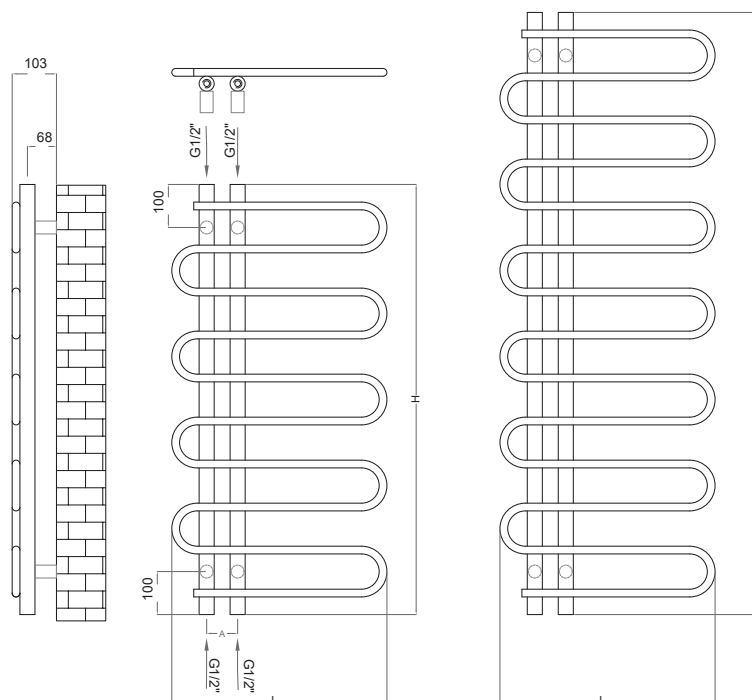

RIVER

Valves are not included and must be ordered separately, if required.
Robineții nu sunt incluși și trebuie comandați separat, la cerere.

RIVER

Contemporary-style towel rail, RIVER complements any bathroom or kitchen alike. It is conveniently available in all finishes adding value to any design scheme.

Un radiator port-prosop contemporan, RIVER completează orice baie sau bucătărie. Disponibil în toate finisajele (cromat, vopsit, inox), RIVER adaugă stil și eleganță oricărui interior.

Max. working pressure/
Presiune max. de lucru
7 bar

Max. working temperature/
Temperatură max. de lucru
90°C

Mounting kit included/
Kit montaj inclus
K03/12 page 203

Factory pressure test/
Presiune de probă:
10 bar

Elements/
Elemente:
Ø18mm

Collectors/
Colectori:
Ø35mm

Code/ Cod	Finish / Finisaj	Height/ Înălțime (H) mm	Length/ Lățime (L) mm	Centres/ Interax (A) mm	No el./Nr elemente pcs	Weight/ Greutate kg	Volume/ Volum l	OUTPUT/PUTERE TERMICĂ (watt)			
								Δt=30°C W	Δt=50°C W	Δt=60°C W	electric W
SK050/100V9010	RAL 9010	1000	500	72	9	4,80	2,70	137	261	326	300
SK065/140V9010	white/alb*	1400	650	72	13	7,50	4,20	231	441	551	500
SK050/100CR	Chrome / Cromat	1000	500	72	9	4,80	2,70	105	201	251	300
SK065/140CR		1400	650	72	13	7,50	4,20	178	339	424	500
SK050/100X	Stainless	1000	500	72	9	4,80	2,70	101	193	241	300
SK065/140X	steel /INOX	1400	650	72	13	7,50	4,20	171	327	408	500