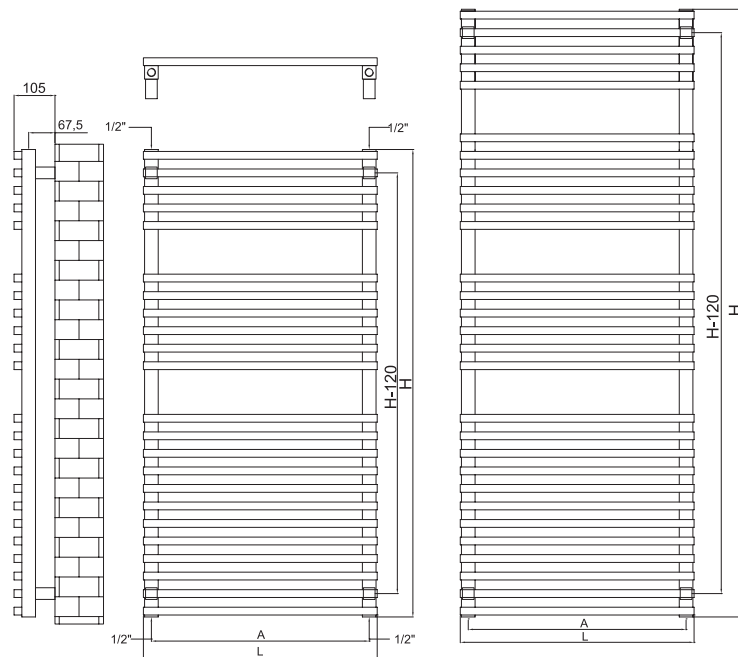

BREAK Q

BREAK Q is both stylish and functional with ample room for towels. Contemporary designed, BREAK Q is available in RAL colours and also in special colours such as textured black, white, beige or silver grey.

BREAK Q este un radiator elegant și funcțional, care dispune de spații generoase pentru depozitarea și încălzirea prosoapelor. Cu un design modern, BREAK Q este disponibil în culorile RAL și de asemenea, în culori speciale, cum ar fi culorile texturate (negru, gri, bej sau alb)

Max. working pressure/
Presiune max. de lucru
10 bar

Max. working temperature/
Temperatură max. de lucru
90°C

Mounting kit included/
Kit montaj inclus
K06 page 203

Factory pressure test/
Presiune de probă:
13 bar

Elements/
Elemente:
20x20mm

Collectors/
Colectorii:
35x35mm

Code/ Cod	Finish / Finisaj	Height/ Înălțime (H) mm	Length/ Lățime (L) mm	Centres/ Interax (A) mm	No el/Nr elemente pcs	Weight/ Greutate kg	Volume/ Volum l	OUTPUT/PUTERE TERMICĂ (watt)			
								Δt=30°C W	Δt=50°C W	Δt=60°C W	electric w
BKQ050/120V9010	RAL 9010 white/alb*	1200	500	459	23	13,80	5,80	318	607	759	600
BKQ060/120V9010		1200	600	559	23	15,80	6,40	367	699	874	600
BKQ050/156V9010		1560	500	459	29	17,60	7,40	404	772	965	900
BKQ060/156V9010		1560	600	559	29	20,10	8,20	465	888	1110	900

● We can make custom dimensions, after technical analysis. | Putem executa dimensiuni speciale, în urma unei analize tehnice.
The mentioned code is for hydronic version. | Codul menționat este pentru versiunea hidraulică.

Hydraulic connections/
Conexiuni hidraulice**

S1

S2

* For other colours, put your desired RADOX colour code instead of 9010 (standard white). For more details, see page 194
Pentru alte culori, se pune codul culorii RADOX dorite în locul codului 9010 (standard alb). Mai multe detalii la pag. 194

** When you order, you must mention the type of connection you require. The price changes according to the requirements.
Când comandați trebuie să menționați tipul de alimentare necesar. Prețul se modifică în funcție de cerințe.